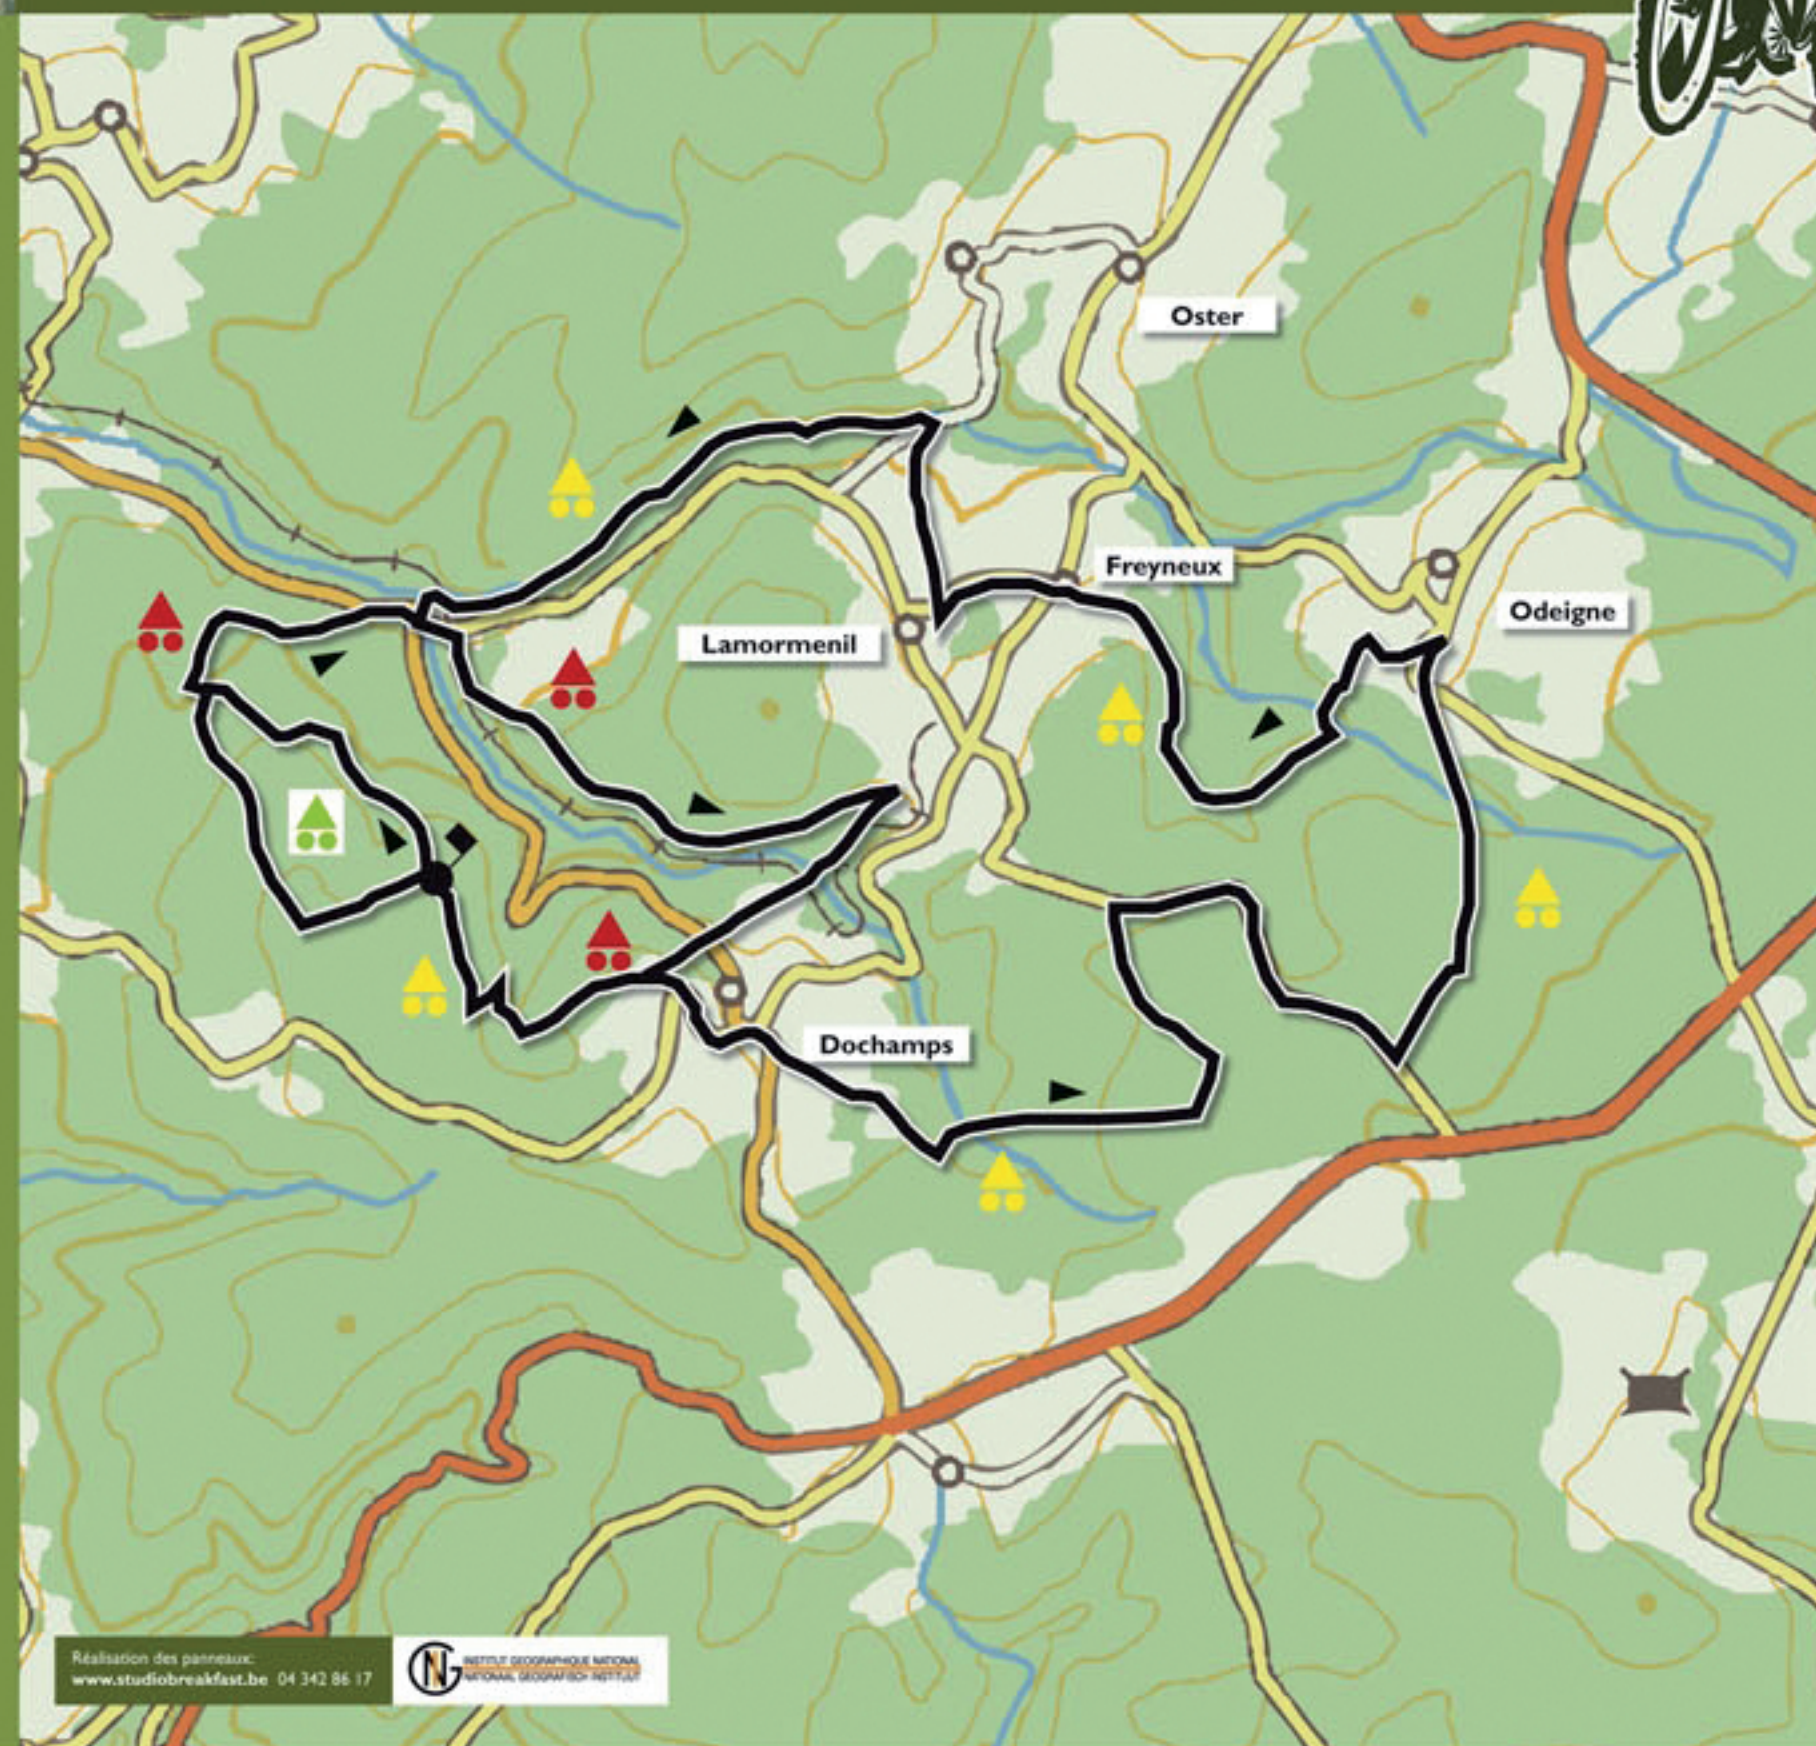

### Circuits:

#### Le Hambeu

4 km  
Forêt/Bos 4 km  
⌚ 1h00  
Balise:

#### La Drangotte

12 km  
Forêt/Bos 11,5 km  
⌚ 2h00  
Balise:

#### Chayneu

25 km  
Forêt/Bos 19 km  
⌚ 3h00  
Balise: